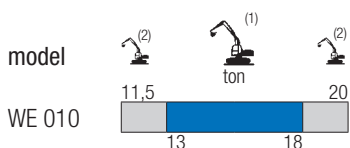

Serie **WE**

PINZA ESTRATTORE CEPPI

ROOT STUMP CUTTERS

PINCE EXTRACTEUR DES SOUCHES

PINZA EXTRACTOR DE CEPAS

WURZELSTOCKSCHNEIDER

ARRANCADOR/RACHADOR

(1) Accoppiamento escavatore-attrezzatura ottimale
Optimum excavator-equipment combination
 Couplage pelle-équipement optimale
 Acoplamiento excavadora-implemento optimal
 Optimale Bagger-Ausrüstung Kombination
 Combinação máquina-implemento ideal

HARDOX[®]
WEAR PLATE

		WE 010
	kg.	1100
A	mm.	970
B	mm.	700
C	mm.	1500
D	mm.	425
E	mm.	2120
Y	t.	26
	bar	310
	l/min.	100