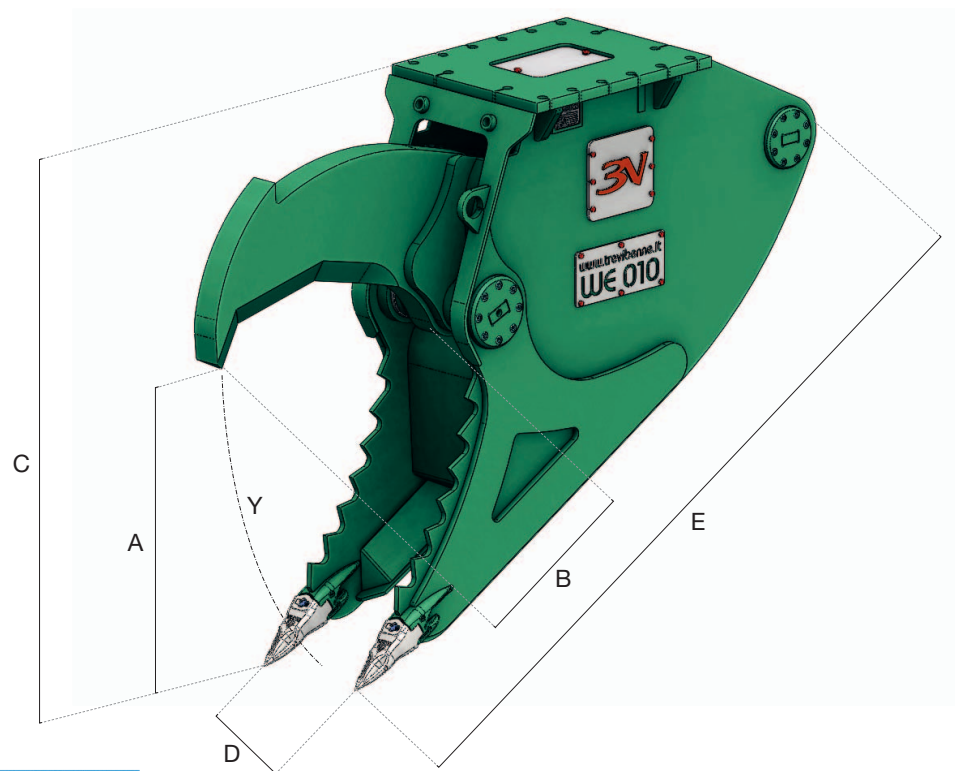

Serie **WE**

PINZA ESTRATTORE CEPPI

ROOT STUMP CUTTERS

PINCE EXTRACTEUR DES SOUCHES

PINZA EXTRACTOR DE CEPAS

WURZELSTOCKSCHNEIDER

ARRANCADOR/RACHADOR

(1) Accoppiamento escavatore-attrezzatura ottimale
Optimum excavator-equipment combination
 Couplage pelle-équipement optimale
 Acoplamiento excavadora-implemento optimal
 Optimale Bagger-Ausrüstung Kombination
 Combinação máquina-implemento ideal

(2) Accoppiamento escavatore-attrezzatura possibile
Possible excavator-equipment combination
 Couplage pelle-équipement possible
 Acoplamiento excavadora-implemento posible
 Mögliche Bagger-Ausrüstung Kombination
 Combinação máquina-implemento possível

HARDOX[®]
WEAR PLATE

		WE 010
	kg.	1100
A	mm.	970
B	mm.	700
C	mm.	1500
D	mm.	425
E	mm.	2120
Y	t.	26
	bar	310
	l/min.	100