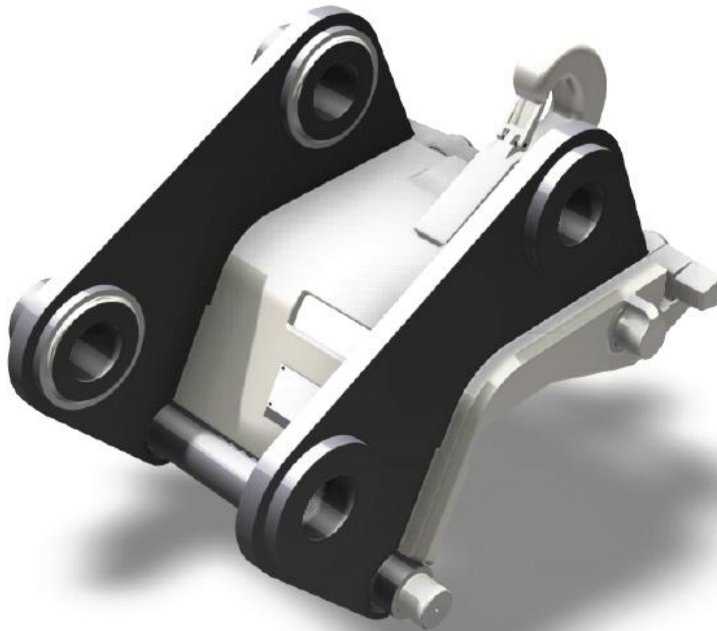

## Documentation attache type Verachttert

Type	CW0	CW10	CW20	CW20S	CW30	CW30S
Classe de machine	1 - 4 T	4 - 9 T	8 - 16 T	8 - 16 T	15 - 21 T	15 - 21 T
Taille (L)	200	300	475	475	475	475
Taille (B)	175	310	550	420	550	420
Poids	20 Kg	60 Kg	175 Kg	170 Kg	210 Kg	205 Kg

Type	CW40	CW40S	CW45	CW45S	CW55	CW55S
Classe de machine	21 - 32 T	21 - 32 T	27 - 42 T	27 - 42 T	32 - 60 T	32 - 60 T
Taille (L)	475	475	570	570	650	650
Taille (B)	550	420	690	550	830	560
Poids	230 Kg	225 Kg	450 Kg	420 Kg	615 Kg	500 Kg