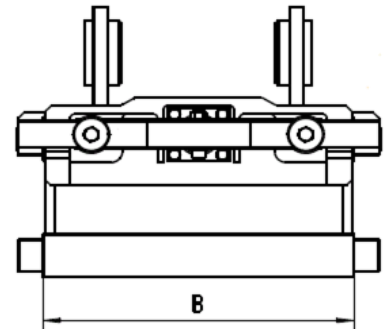

## Documentation attache type Verachttert

Type	CW0	CW10	CW20	CW20S	CW30	CW30S
Classe de machine	1 - 4 T	4 - 9 T	8 - 16 T	8 - 16 T	15 - 21 T	15 - 21 T
Taille (L)	200	300	475	475	475	475
Taille (B)	175	310	550	420	550	420
Poids	20 Kg	60 Kg	175 Kg	170 Kg	210 Kg	205 Kg

Type	CW40	CW40S	CW45	CW45S	CW55	CW55S
Classe de machine	21 - 32 T	21 - 32 T	27 - 42 T	27 - 42 T	32 - 60 T	32 - 60 T
Taille (L)	475	475	570	570	650	650
Taille (B)	550	420	690	550	830	560
Poids	230 Kg	225 Kg	450 Kg	420 Kg	615 Kg	500 Kg