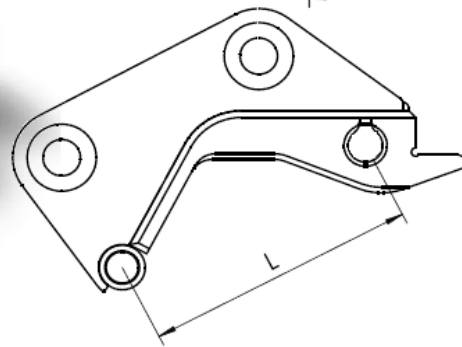

## Documentation attache type Verachttert

Type	CW0	CW10	CW20	CW20S	CW30	CW30S
Classe de machine	1 - 4 T	4 - 9 T	8 - 16 T	8 - 16 T	15 - 21 T	15 - 21 T
Taille (L)	200	300	475	475	475	475
Taille (B)	175	310	550	420	550	420
Poids	20 Kg	60 Kg	175 Kg	170 Kg	210 Kg	205 Kg

Type	CW40	CW40S	CW45	CW45S	CW55	CW55S
Classe de machine	21 - 32 T	21 - 32 T	27 - 42 T	27 - 42 T	32 - 60 T	32 - 60 T
Taille (L)	475	475	570	570	650	650
Taille (B)	550	420	690	550	830	560
Poids	230 Kg	225 Kg	450 Kg	420 Kg	615 Kg	500 Kg