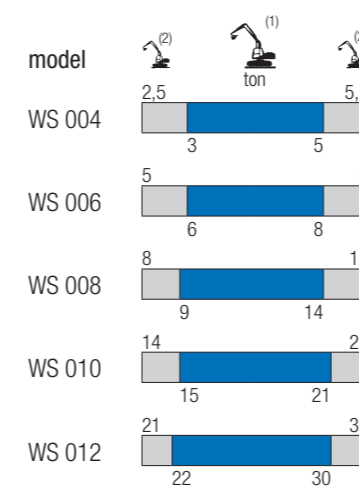

PINZA SPACCALEGNA

WOOD SPLITTER
 PINCE COUPE-BOIS
 PINZA SEPARADORA DE MADERA
 HOLZ-SPALTER GREIFER
 ABRIDOR DE MADEIRA

- (1) Accoppiamento escavatore-attrezzatura ottimale
 Optimum excavator-equipment combination
 Couplage pelle-équipement optimale
 Acoplamiento excavadora-implemento optimal
 Optimale Bagger-Ausrüstung Kombination
 Combinação máquina-implemento ideal
- (2) Accoppiamento escavatore-attrezzatura possibile
 Possible excavator-equipment combination
 Couplage pelle-équipement possible
 Acoplamiento excavadora-implemento posible
 Mögliche Bagger-Ausrüstung Kombination
 Combinação máquina-implemento possível

HARDOX®
WEAR PLATE

HARDOX®
IN MY BODY

		WS 004	WS 006	WS 008	WS 010	WS 012
kg	kg.	200	380	660	1400	2150
A	mm.	600	800	1000	1400	1760
B	mm.	300	400	500	700	875
C	mm.	990	1230	1455	2000	2255
D	mm.	150	200	250	300	400
Y	t.	5	8	18	30	42
♀	bar	200 / 250	250 / 300	250 / 300	250 / 300	250 / 300
♂	l/min.	30 / 40	40 / 50	80 / 100	180 / 200	250 / 300
♀	max bar	120	120	140	140	140
♂	max l/min.	5	10	10	10	10