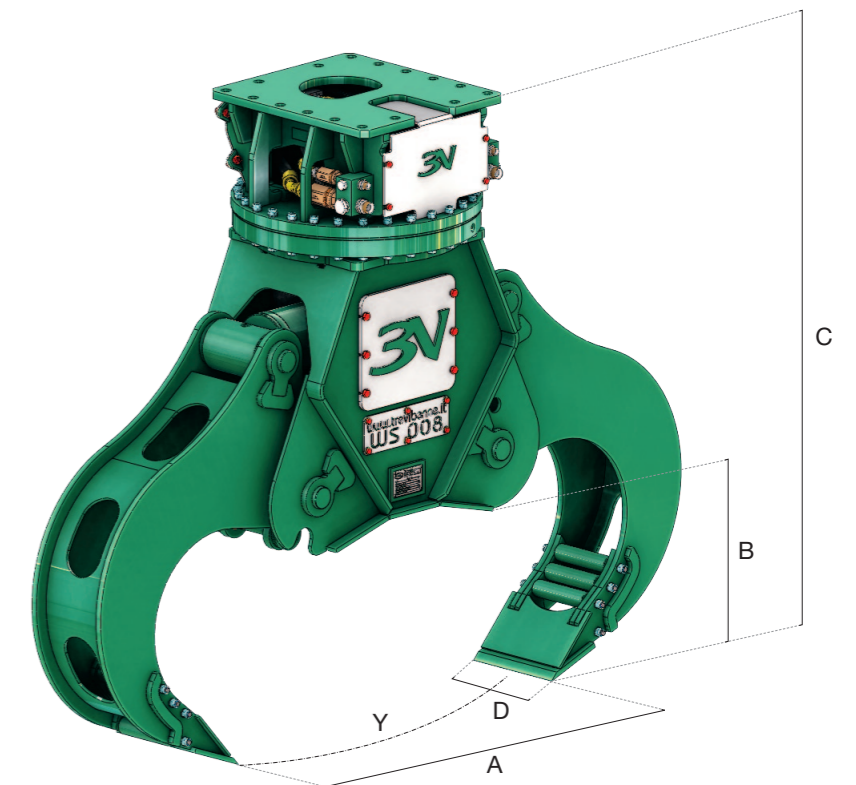

PINZA SPACCALEGNA

WOOD SPLITTER
 PINCE COUPE-BOIS
 PINZA SEPARADORA DE MADERA
 HOLZ-SPALTER GREIFER
 ABRIDOR DE MADEIRA

- (1) Accoppiamento escavatore-attrezzatura ottimale
 Optimum excavator-equipment combination
 Couplage pelle-équipement optimale
 Acoplamiento excavadora-implemento optimal
 Optimale Bagger-Ausrüstung Kombination
 Combinação máquina-implemento ideal
- (2) Accoppiamento escavatore-attrezzatura possibile
 Possible excavator-equipment combination
 Couplage pelle-équipement possible
 Acoplamiento excavadora-implemento posible
 Mögliche Bagger-Ausrüstung Kombination
 Combinação máquina-implemento possível

HARDOX®
WEAR PLATE

HARDOX®
IN MY BODY

		WS 004	WS 006	WS 008	WS 010	WS 012
kg	kg.	200	380	660	1400	2150
A	mm.	600	800	1000	1400	1760
B	mm.	300	400	500	700	875
C	mm.	990	1230	1455	2000	2255
D	mm.	150	200	250	300	400
Y	t.	5	8	18	30	42
♀	bar	200 / 250	250 / 300	250 / 300	250 / 300	250 / 300
♂	l/min.	30 / 40	40 / 50	80 / 100	180 / 200	250 / 300
♀	max bar	120	120	140	140	140
♂	max l/min.	5	10	10	10	10