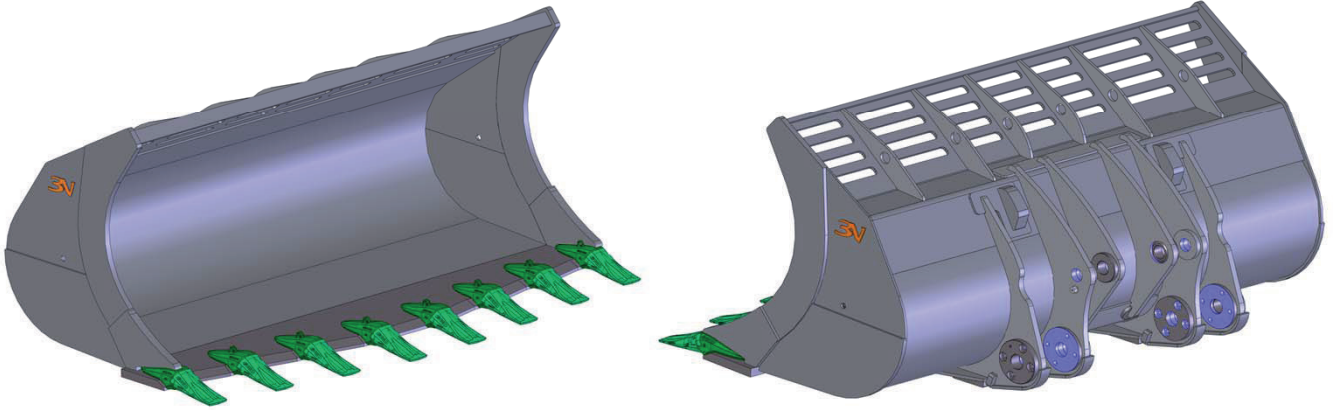

BENNA ROCCIA per pale caricatrici
ROCK BUCKET for loading shovels
GODET ROCHER pour chargeurs
CUCHARA ROCA HD para pala cargadoras
FELSSCHAUFEL für Lader

Quotazioni e caratteristiche tecniche disponibili su richiesta
Quotations and technical details available upon request
Devis et caractéristiques techniques sur demande
Cotizaciones y características técnicas disponibles a petición
Preise und technische unterlagen sind auf verfügbar auf Anfrage