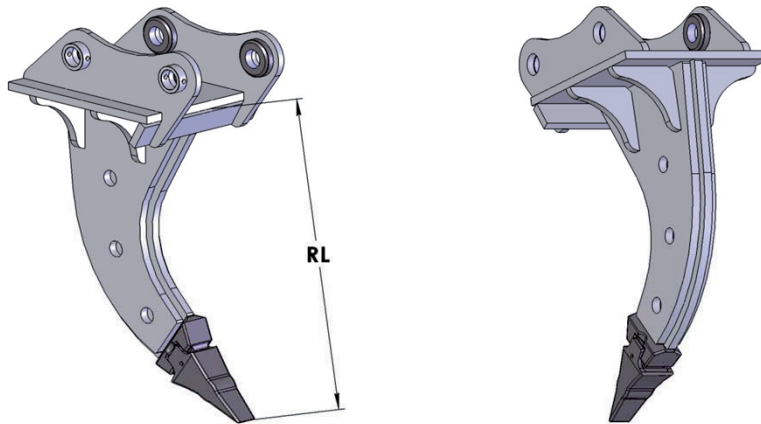

RIPPER per escavatori
RIPPER for excavators
RIPPER pour pelles
RIPPER para excavadoras
REISSZAHN für Bagger

Classe Class	Codice Code	RL mm.	Peso Kg. Weight	Nasello Adapter	Punta Tip	Listino € Price List
T.55 - T.60 12,5 - 19 ton	TRP005560	1150	510	35 RN	35R14A	/

Classe Class	Codice Code	RL mm.	Peso Kg. Weight	Nasello Adapter	Punta Tip	Listino € Price List
T.65 - T.66 19 - 26 ton	TRP006566	1200	650	35 RN	35R14A	/

Classe Class	Codice Code	RL mm.	Peso Kg. Weight	Nasello Adapter	Punta Tip	Listino € Price List
T.68 - T.69 - T.70 26 - 43 ton	TRP006870	1300	960	39 RN	39RH17E	/

Classe Class	Codice Code	RL mm.	Peso Kg. Weight	Nasello Adapter	Punta Tip	Listino € Price List
T.75 43 - 55 ton	TRP007575	1350	1250	ESCO	70SV2	/

Classe Class	Codice Code	RL mm.	Peso Kg. Weight	Nasello Adapter	Punta Tip	Listino € Price List
T.80 - T.85 55 - 100 ton	TRP008085	1410	2050	ESCO	75SV2	/