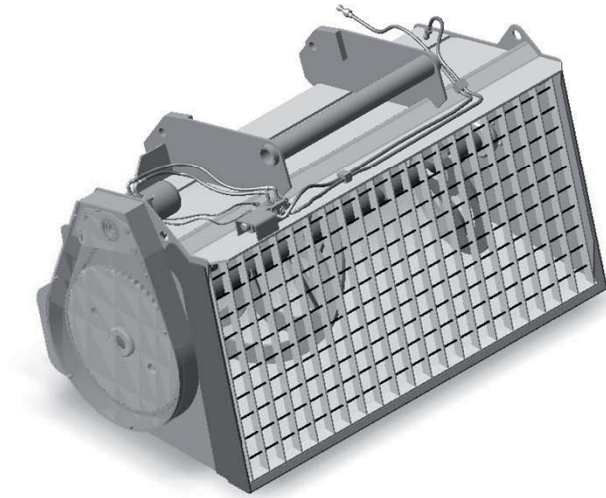

BENNA MISCELATRICE per pale cariatrici
CONCRETE MIXING BUCKET for loading shovels
GODET MALAXEUR pour chargeurs
CUCHARA MEZCLADORA para pala cargadoras
BETONMISCHSCHAUFEL für Lader

Codice <i>Code</i>	L <i>mm.</i>	Peso Kg. <i>Weight</i>	Resa Lt. <i>Output</i>	Peso pieno carico <i>Gvw Kg.</i>	Olio l/min. <i>Oil flow</i>	Potenza Hp <i>Power</i>	Pressione bar <i>Pressure</i>	Listino € <i>Price List</i>
TPMS00150	1000	210	155	650	41 / 75	18 / 40	130 / 175	/
TPMS00200	1200	280	205	760	41 / 75	18 / 40	130 / 175	/
TPMS00250	1500	350	275	950	41 / 75	18 / 40	80 / 110	/
TPMS00330	1700	400	355	1200	52 / 90	40 / 60	200 / 240	/
TPMS00400	1650	580	420	1600	65 / 90	60 / 90	160 / 190	/
TPMS00500	1980	700	530	2000	70 / 150	60 / 90	160 / 190	/
TPMS00750	2000	900	815	2750	125 / 240	90 / 110	190 / 210	/
TPMS01000	2200	950	1000	3400	125 / 240	110 / 160	160 / 180	/

Griglia di protezione ad apertura idraulica disponibile su richiesta

Hydraulic opening of protection grid available upon request

Grille de protection avec l'ouverture hydraulique disponible sur demande

Rejilla de protección con apertura hidráulica disponible a petición