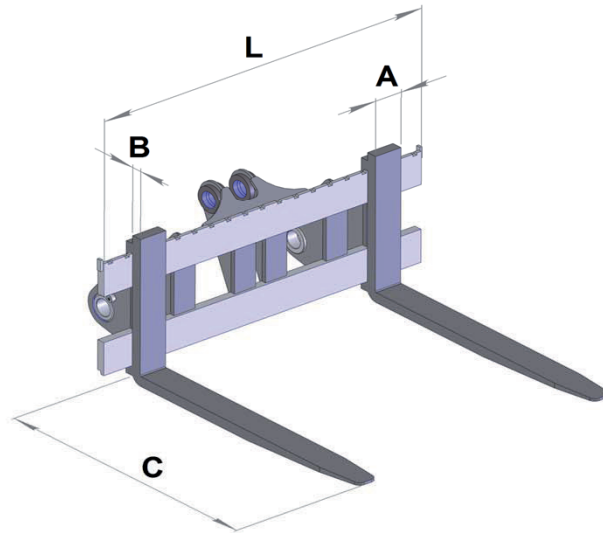

PALLET CON FORCHE per pale cariatrici
FORK LIFT for loading shovels
CHASSIS AVEC FOURCHES pour chargeurs
PALLET CON PINZAS para pala cargadoras
AUFNAHME MIT LADEGABEL für Lader

Codice <i>Code</i>	Modello <i>Model</i>	L mm.	A mm.	B mm.	C mm.	Portata Kg. <i>Loading capacity</i>	Listino € <i>Price List</i>
TFPL00800	FEM 1	1200	80	30	1000	800	/
TFPL01000	FEM 2	1500	100	30	1000	1000	/
TFTR01500	FEM 2	1500	100	35	1100	1500	/
TFTR02000	FEM 2	1500	120	35	1200	2000	/
TFTR03000	FEM 3	1500	120	45	1200	3000	/
TFTR04500	FEM 3	1500	150	50	1200	4500	/
TFTR06000	FEM 4	1500	150	60	1200	6000	/
TFTR07000	FEM 4	2000	200	60	1200	7000	/